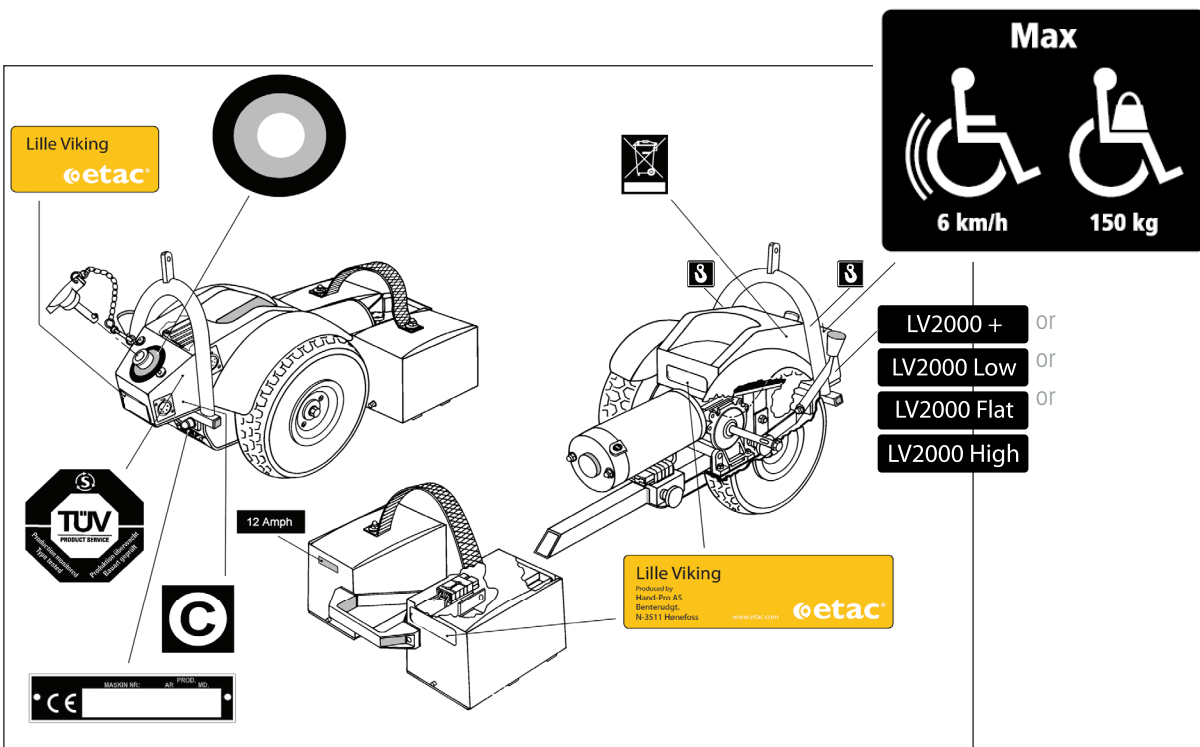

# Lille Viking 2000

Det kommer nya etiketter på Lille Viking 2000.

Förändringen genomförs inom kort.

Se illustration nedan.

Illustrationen visar de nya etiketterna.

Vid frågor kontakta kundservice på telefon 0371-58 73 00.