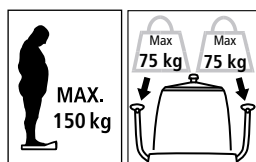

Symbolförklaringar

Etac Bad- och Toalettprodukter

etac[®]

Gäller: Hi-Loo, Supporter, Cloo

2010-11-30

Etacs symboler och deras betydelse

Se till att Toaletten är ordentligt förankrad i golvet och montera Hi-Loo/Supporter/Cloo centrerat på toaletten.

Vid rengöring kan sittringen enkelt frikopplas från fästet. Se till att sittringen klickar i ordentligt när man åter fäster sittringen vid fästet.

Produkten får användas av en person som maximalt väger 150 kg och armstöden är testade för en maximal belastning på 75 kg/armstöd.