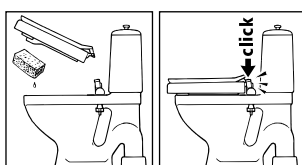

Symbolförklaringar

Etac Bad- och Toalettprodukter

etac[®]

Gäller: Hi-Loo, Supporter, Cloo

2010-11-30

Etacs symboler och deras betydelse

Se till att Toaletten är ordentligt förankrad i golvet och montera Hi-Loo/Supporter/Cloo centrerat på toaletten.

Vid rengöring kan sittringen enkelt frikopplas från fästet. Se till att sittringen klickar i ordentligt när man åter fäster sittringen vid fästet.

Produkten får användas av en person som maximalt väger 150 kg och armstöden är testade för en maximal belastning på 75 kg/armstöd.