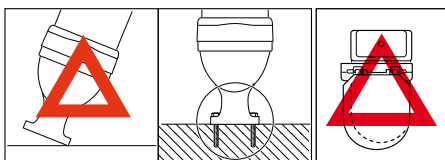

Symbolförklaringar

Etac Bad- och Toalettprodukter

etac[®]

Gäller: Hi-Loo, Supporter, Cloo

2010-11-30

Etacs symboler och deras betydelse

Se till att Toaletten är ordentligt förankrad i golvet och montera Hi-Loo/Supporter/Cloo centrerat på toaletten.

Vid rengöring kan sittringen enkelt frikopplas från fästet. Se till att sittringen klickar i ordentligt när man åter fäster sittringen vid fästet.

Produkten får användas av en person som maximalt väger 150 kg och armstöden är testade för en maximal belastning på 75 kg/armstöd.