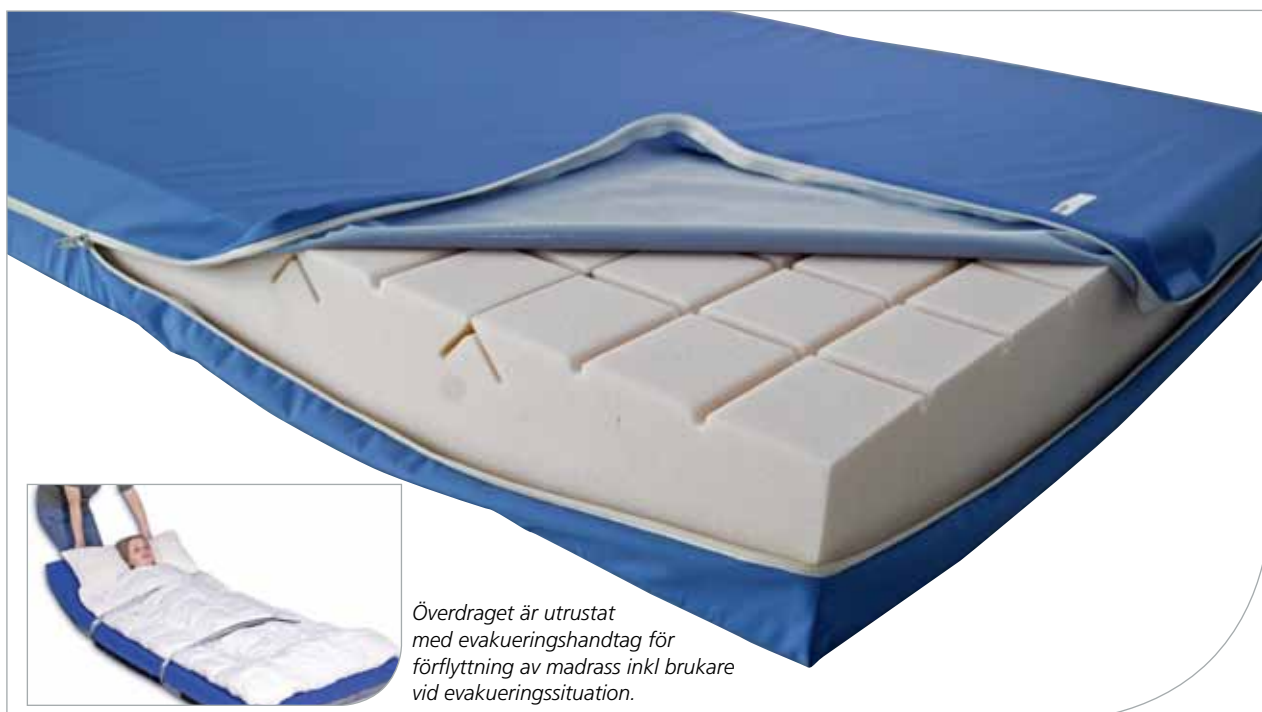

Etac Avanti Comfort Plus

En prisvärd madrass med goda tryckavlastande egenskaper

Etac Avanti Comfort Plus är en kallskumsmadrass med goda tryckavlastande egenskaper.

Etac Avanti Comfort Plus är tillverkad i ett högkvalitativt kallskum med en skärning som ger optimal tryckavlastning och följsamhet. Madrassens ovansida har utformats för att avleda värme fukt på ett optimalt sätt.

Etac Avanti Comfort Plus levereras med ett följsamt hygienöverdrag som är töjbart både i längs- och tvärgående riktning.

Överdraget är utrustat med evakueringshandtag för förflyttning av madrass inkl brukare vid evakueringssituation.

Madrass inkl. hygienöverdrag med evakueringshandtag

Storlek	Art.nr
80x200 cm	3574 261
90x200 cm	3574 248
80x205 cm	3574 257
90x205 cm	3574 291

Goda tryckfördelande egenskaper

Teknisk data Etac Avanti Comfort Plus

Höjd	12 cm
Volymvikt	50 kg/m ³
Brukarvikt	20–130 kg
Garantitid	3 år
Brandtest	SS8760001 / EN 597-1/-2
Placering	Direkt på sängbotten

Hygienöverdrag

Brandtestad enligt SS8760001 / EN 597-1/-2

Tillverkare